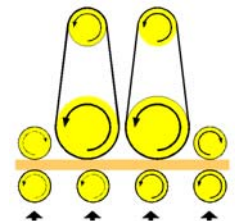

TALLERES MECÁNICOS MARCH, S.L.

Avda. Miguel Hernández, 25 - 46960 ALDAIA - VALENCIA - ESPAÑA

TEL. +34 96 150 14 06 - FAX. +34 96 150 16 04

E-mail: march@tmarch.com

www.tmmarch.com