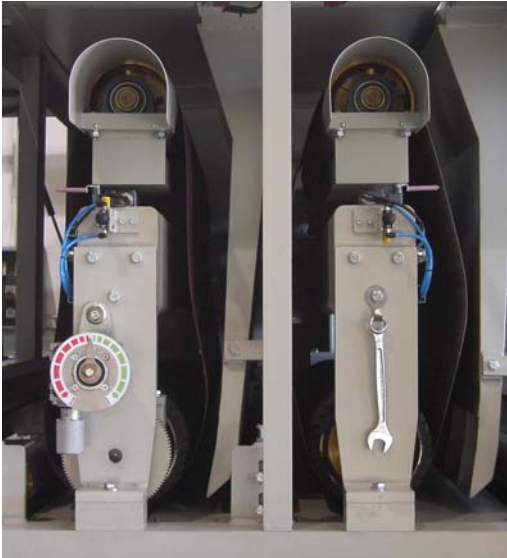

MARCH®

LS142E

LIJADORA DE CONTACTO SUPERIOR PARA TABLERO DE ENVASE

Lijadora de contacto superior con dos bandas de lija

Lijadora de contacto superior destinada al lijado de tableros contrachapados elaborados con madera de chopo.

VISTA FRONTAL MODELO LIS142E

TALLERES MECÁNICOS MARCH, S.L.

Avda. Miguel Hernández, 25 - 46960 ALDAIA - VALENCIA - ESPAÑA

TEL. +34 96 150 14 06 - FAX. +34 96 150 16 04

E-mail: march@tmarch.com

www.tmmarch.com

LS142E

MARCH®

VISTA GRUPOS DE CONTACTO

MOTOREDUCTOR ARRASTRE Y CEPILLOS LIMPIEZA

VISTA GRUPO DE ACABADO

MODELOS

Ancho mm.	Ancho lijas mm.	Ancho útil mm.	Desarrollo lijas mm.	Velocidad Mts. / min.	Altura trabajo mm.	Rodillos contacto Ø mm.	Rodillos arrastre Ø mm.	Potencia instalada Kw.	Peso Kg.
1400	1350	1300	2050	40	980	235	115	48	3.300