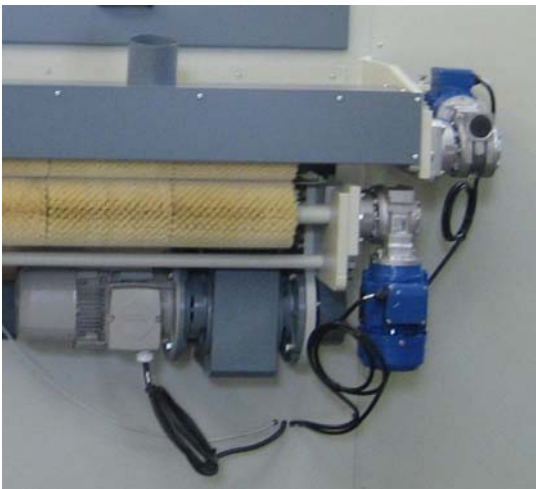

MARCH®

LS142E

LIJADORA DE CONTACTO SUPERIOR PARA TABLERO DE ENVASE

Lijadora de contacto superior con dos bandas de lija

Lijadora de contacto superior destinada al lijado de tableros contrachapados elaborados con madera de chopo.

LS142E

MARCH®

VISTA GRUPOS DE CONTACTO

MOTOREDUCTOR ARRASTRE Y CEPILLOS LIMPIEZA

VISTA GRUPO DE ACABADO

MODELOS

Ancho mm.	Ancho lijas mm.	Ancho útil mm.	Desarrollo lijas mm.	Velocidad Mts. / min.	Altura trabajo mm.	Rodillos contacto Ø mm.	Rodillos arrastre Ø mm.	Potencia instalada Kw.	Peso Kg.
1400	1350	1300	2050	40	980	235	115	48	3.300